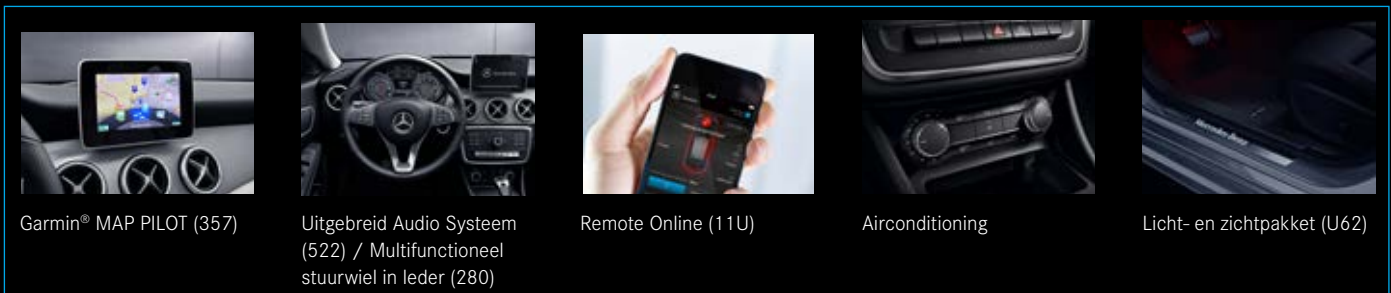

- Achterskirt met accenten in chroomlook
- Comfortonderstel verlaagd

Line Urban Interieur

- Sportstoelen in lederlook ARTICO/stof Maringá met contrastsiernaden
- Zitcomfortpakket inclusief verstelbare zittingdiepte
- Sierdeel in Saillook, code H81
- Luchtuitstroomopeningen met ring en kruis in zilverchroom

- Combi-instrument met zilverkleurige ronde klokken, rode wijzers en multifunctioneel TFT-kleurendisplay
- Opbergvak met deksel in de middenconsole
- 12V-aansluiting achter

Tevens inbegrepen bij standaarduitrusting CLA Lease Edition

Garmin® MAP PILOT (357)

Uitgebreid Audio Systeem (522) / Multifunctioneel stuurwiel in leder (280)

Remote Online (11U)

Airconditioning

Licht- en zichtpakket (U62)

Tevens standaard

- Regensensor
- Live Traffic Information (367)
- Bluetooth®-interface met handsfreefunctie
- ADAPTIVE BRAKE
- Lichtsensor
- Snelheidsafhankelijke stuurbevestiging
- Verwarmde buitenspiegel
- ATTENTION ASSIST