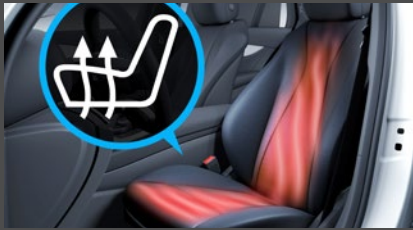

Individualiseer uw A-Klasse Business Solution.

PLUS PAKKET € 1.495

Stoelverwarming voor (873)