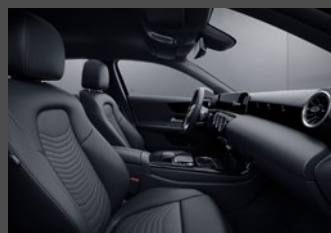

A-Klasse Business Solution.

Vanaf € 35.100,-

NETTOBIJTELLING VANAF € 255,- PER MAAND*)

Type	Versnellingsbak	CO₂-emissie	NCP (€)	BTW (€)	BPM (€)	Fiscale waarde (€)	Consumentenadviesprijs (€)**
A-Klasse 180 Business Solution	6-handgeschakeld	127	23.047	4.840	6.108	33.995	35.100
A-Klasse 180 Business Solution	7G-DCT	119	24.842	5.217	4.996	35.055	36.160
A-Klasse 200 Business Solution	6-handgeschakeld	133	24.100	5.061	6.942	36.103	37.208
A-Klasse 200 Business Solution	7G-DCT	120	25.895	5.438	5.135	36.468	37.573
A-Klasse 180 d Business Solution	7G-DCT	108	24.400	5.124	7.399	36.923	38.028
A-Klasse 180 Business Solution AMG	6-handgeschakeld	129	25.547	5.365	6.386	37.298	38.403
A-Klasse 180 Business Solution AMG	7G-DCT	122	27.342	5.742	5.413	38.497	39.602
A-Klasse 200 Business Solution AMG	6-handgeschakeld	136	26.600	5.586	7.359	39.545	40.650
A-Klasse 200 Business Solution AMG	7G-DCT	123	28.395	5.963	5.552	39.910	41.015
A-Klasse 180 d Business Solution AMG	7G-DCT	111	26.900	5.649	8.078	40.627	41.732

STANDAARDUITRUSTING A-KLASSE BUSINESS SOLUTION

- 40,6 cm (16 inch) vijf-dubbelspaaks lichtmetalen velgen (R78)
- Diamond grille met pins in zwart hoogglanzend, lamel in zilverkleur en chromaccenten
- Dorpelverbreeders carrosseriekleur
- Sierlijst bovenzijde portieren verchromd
- Voertuig sleutel met sierrand chroom
- Multifunctioneel stuurwiel in leder (L3E)

- Comfortstoelen in lederlook ARTICO/Stof Bertrix
- Keuze uit drie kleurconcepten: zwart of tweekleurig indigoblaauw/zwart
- Achterbankleuning 40/20/40 neerklapbaar
- Licht-en zicht pakket (U62)