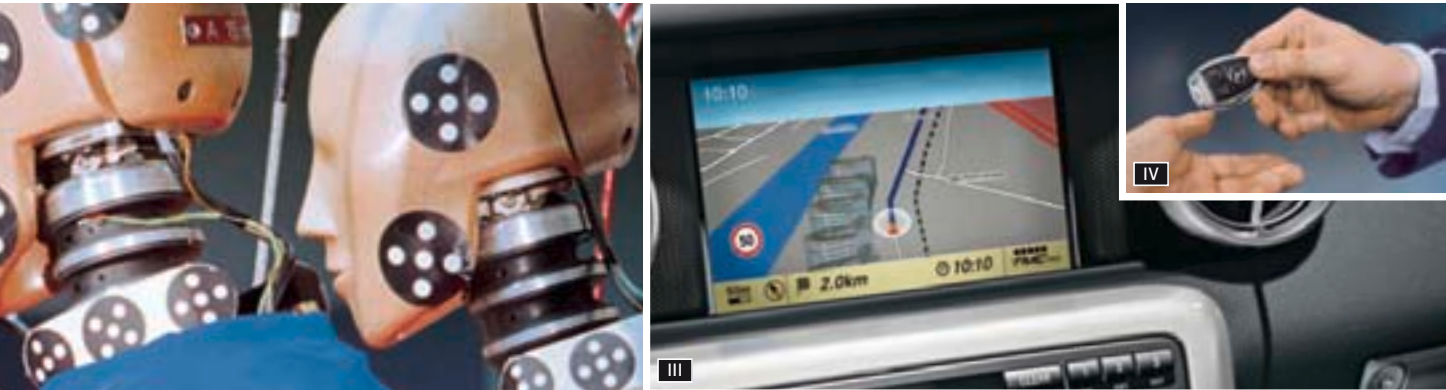

Door en door Mercedes.

Wie in een Mercedes-Benz rijdt, heeft daar zo zijn redenen voor. Waarom zou u dan bij de keuze van accessoires andere maatstaven hanteren? Mercedes-Benz originele accessoires maken de belofte van een gerenommeerd merk waar: toonaangevend op het gebied van design en technologie.

Kwaliteit &
veiligheid

III. Functionaliteit & bediening

Mercedes-Benz originele accessoires maken van meet af aan deel uit van het autoconcept, zodat functionele oplossingen overtuigend kunnen worden toegepast.

- De volledig geïntegreerde telematicaproducten kunnen veilig en comfortabel vanaf het multifunctionele stuurwiel worden bediend.
- Dakdragersystemen kunnen snel en zonder gebruik van extra gereedschap worden gemonteerd.
- Alle bedieningshandleidingen zijn op dezelfde manier opgebouwd en eenvoudig te begrijpen.

IV. Advies & montage

Niemand kent uw auto zo goed als onze medewerkers. Hetzelfde geldt voor Mercedes-Benz originele accessoires.

- Maak gebruik van de kennis van uw Mercedes-Benz dealer voor advies en service.
- Vertrouw op geschoold personeel bij de montage van Mercedes-Benz originele accessoires.