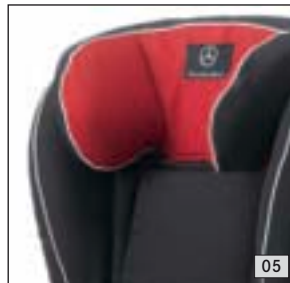

03

Mercedes-Benz kinderveiligheid

Alle kinderzitjes worden geleverd in het dessin Limited Black. De slijtvaste hoezen kunnen worden gewassen. Voor alle kinderzitjes zijn als optie verwisselbare hoezen voor het hoofdgedeelte leverbaar in de kleuren flanelgrijs en chilirood [foto 04 en 05] en complete verwisselbare hoezen in het populaire dessin DaimlerSquare [foto 06].

Mercedes-Benz kinderveiligheidssystemen zijn als optie leverbaar met automatische kinderzitherkenning (AKSE). Als uw auto ook is uitgerust met AKSE (optiecode U18), wordt met deze technologie de voorpassagiersairbag automatisch gedeactiveerd zodra er een kinderzitje met AKSE op de voorpassagiersstoel wordt geplaatst. Alle kinderzitjes zijn ook te gebruiken in auto's zonder ISOFIX-verankering.

01 Kinderzitje BABY-SAFE plus II

Zorgt dankzij het gepatenteerde D-SIP®-systeem voor optimale bescherming van baby's bij een aanrijding van opzij. Met de geïntegreerde stoelverstelling kan een vlakke ligpositie voor uw baby worden ingesteld. De hoogte van de hoofdsteun en de gordel kunnen worden afgesteld op het postuur van de baby. Voor babys tot ongeveer 15 maanden (tot 13 kg).

02 Kinderzitje DUO plus

Verbeterde veiligheid voor kinderen van ongeveer 8 maanden tot 4 jaar (9 tot 18 kg). Standaard uitgerust met onder andere TopTether, een extra gordel om de hoofdsteun vast te zetten, in hoogte verstelbare schoudergordel en ventilatiekanalen. Met AKSE en ISOFIX-verankering. In hoek verstelbaar.

03 Kinderzitje KidFix