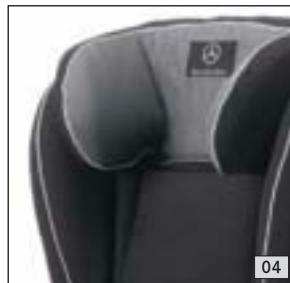

03

Mercedes-Benz kinderveiligheid

Alle kinderzitjes worden geleverd in het dessin Limited Black. De slijtvaste hoezen kunnen worden gewassen. Voor alle kinderzitjes zijn als optie verwisselbare hoezen voor het hoofdgedeelte leverbaar in de kleuren flanelgrijs en chilirood [foto 04 en 05] en complete verwisselbare hoezen in het populaire dessin DaimlerSquare [foto 06].

Mercedes-Benz kinderveiligheidssystemen zijn als optie leverbaar met automatische kinderzitherkenning (AKSE). Als uw auto ook is uitgerust met AKSE (optiecode U18), wordt met deze technologie de voorpassagiersairbag automatisch gedeactiveerd zodra er een kinderzitje met AKSE op de voorpassagiersstoel wordt geplaatst. Alle kinderzitjes zijn ook te gebruiken in auto's zonder ISOFIX-verankering.

01 Kinderzitje BABY-SAFE plus II

Zorgt dankzij het gepatenteerde D-SIP®-systeem voor optimale bescherming van baby's bij een aanrijding van opzij. Met de geïntegreerde stoelverstelling kan een vlakke ligpositie voor uw baby worden ingesteld. De hoogte van de hoofdsteun en de gordel kunnen worden afgesteld op het postuur van de baby. Voor babys tot ongeveer 15 maanden (tot 13 kg).

02 Kinderzitje DUO plus

Verbeterde veiligheid voor kinderen van ongeveer 8 maanden tot 4 jaar (9 tot 18 kg). Standaard uitgerust met onder andere TopTether, een extra gordel om de hoofdsteun vast te zetten, in hoogte verstelbare schoudergordel en ventilatiekanalen. Met AKSE en ISOFIX-verankering. In hoek verstelbaar.

03 Kinderzitje KidFix