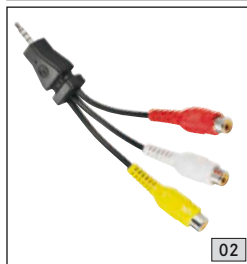

02

01 SD-geheugenkaart

COMAND Online in de SLK beschikt over een sleuf voor SD-geheugenkaarten. Met behulp van een SD-geheugenkaart kunt u comfortabel uw favoriete muziek beluisteren.

02 Media interface videokabel

Maakt van uw Mercedes-Benz een luxe privébioscoop. Met behulp van de media interface videokabel kunnen – alleen als de auto stilstaat – video's op de monitor van COMAND Online worden weergegeven. Hiervoor kan uiteenlopende videoapparatuur (bijvoorbeeld een camcorder, iPod video, iPhone of videospeler) op de media interface worden aangesloten via de Aux in-aansluiting.

Alleen in combinatie met media interface (code 518). De telefoonfunctie van uw iPhone wordt niet ondersteund. Voor mogelijke verdere beperkingen kunt u contact opnemen met uw Mercedes-Benz dealer.

03 Mercedes-Benz telefoonmodule met Bluetooth® (SAP)

De telefoonmodule is een uitbreiding van het systeem voor mobiele telefonie in uw Mercedes-Benz. De telefoonmodule wordt eenvoudig met de comforttelefonie (code 386) in de middenarmsteun verbonden, waarna u direct met behulp van het handsfreesysteem vanuit uw auto kunt telefoneren.

De Mercedes-Benz telefoonmodule met Bluetooth SAP¹ is beschikbaar in twee uitvoeringen: als gesloten box [zie foto 3] en als handset [niet afgebeeld] met hoorn met snoer. Beide uitvoeringen zijn voorzien van een SIM-kaartlezer.

Verdere voordelen van de telefoonmodule zijn:

- Toegang tot opgeslagen contactgegevens op de SIM-kaart
- Optimale ontvangst dankzij het gebruik van de autoantenne
- Sms-berichten lezen en ontvangen
- Opladen van de mobiele telefoon via de USB-interface (alleen gesloten box)

1) SAP (Sim Access Profile) maakt het mogelijk om de SIM-kaart van de mobiele telefoon uit te lezen.

04 Houders voor mobiele telefoons

Bij de keuze van een mobiele telefoon bent u onafhankelijker dan ooit tevoren: met een eenvoudige klik kunnen diverse houders worden verwisseld – net zo snel als het plaatsen van de telefoon in de houder zelf.

Wisselen van mobiele telefoon en zelfs het gebruik van verschillende modellen vormt nu geen enkel probleem meer. En daarbij blijft u altijd over bijzonder comfortabele telefoontechniek beschikken.

Verdere voordelen van de houders zijn:

- Optimale ontvangst dankzij het gebruik van de autoantenne
- Accu-oplaadfunctie voor de mobiele telefoon
- Toegang tot het interne telefoongeheugen
- Comfortabele bediening via het multifunctionele stuurwiel.

U kunt de houders gebruiken als uw auto af fabriek is uitgerust met de optie 'code 386 comforttelefonie'. De houders zijn leverbaar voor een groot aantal mobiele telefoons van Nokia, BlackBerry, Apple en Sony Ericsson.

Meer informatie over telefoneren in de auto kunt u vinden op www.mercedes-benz.com/connect of bij uw Mercedes-Benz dealer die u graag adviseert..