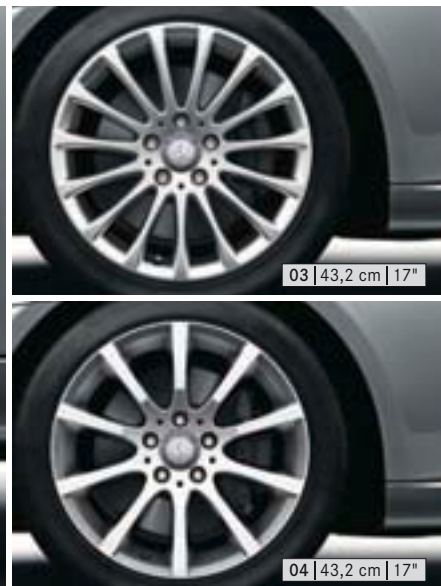

03 Multispaaks velg

Afwerking: titaanzilver

Velg: 7,5 J x 17 ET 42 | Band: 225/45 R17

A172 401 0402 9765

Optie voor achterwielen:

Velg: 8,5 J x 17 ET 36 | Band: 245/40 R17

A172 401 0802 9765

04 Tienspaaks velg

Afwerking: titaanzilver

Velg: 7,5 J x 17 ET 42 | Band: 225/45 R17

A172 401 0302 9765

Optie voor achterwielen:

Velg: 8,5 J x 17 ET 36 | Band: 245/40 R17

A172 401 0702 9765