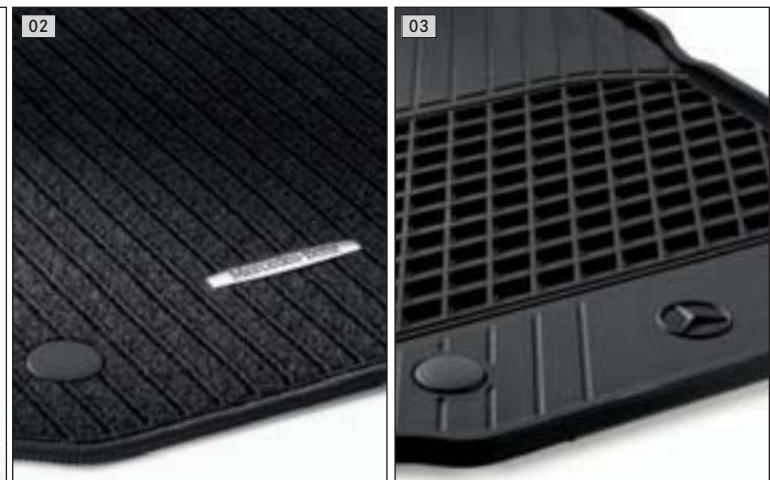

02 Ripsmat STANDAARD (tweedelige set)

Duurzaam en zeer slijtvast naaldvliestapijt, verfraaid met een metalen plaatje met opschrift 'Mercedes-Benz'. Leverbaar in zwart.

03 Rubbermat STANDAARD (tweedelige set)

Robuuste, afwasbare kunststof voor zwaar gebruik. Modern design met rillen en opgehoogde rand rondom. Voorzien van Mercedes-Benz ster. Leverbaar in zwart.